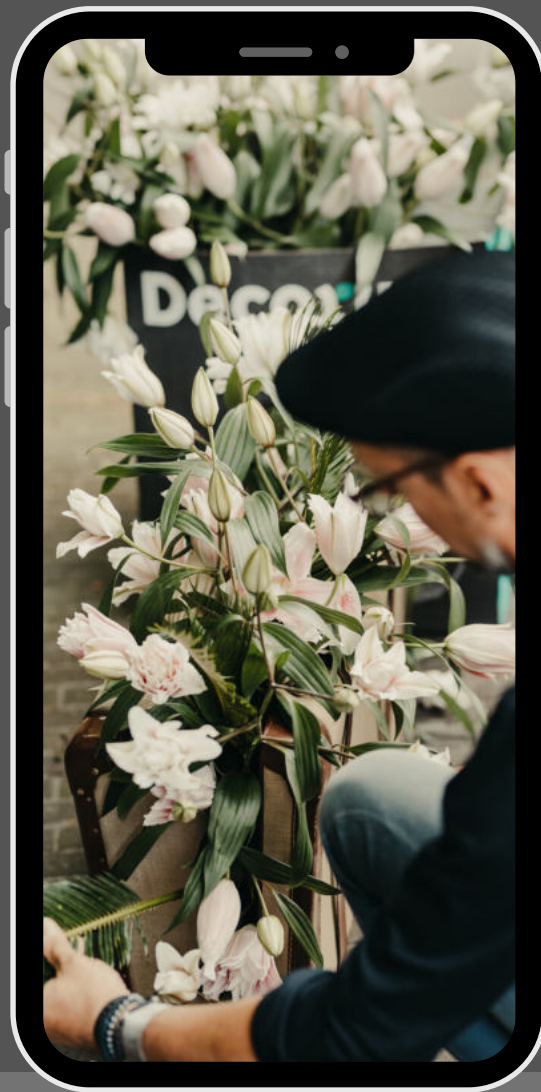

THE MAKING OFF

LOCATION-SCOUTING
IDEA & CONCEPTION
URBAN FLOWER WORKSHOP

Die Mitwirkenden
Fotograf Soulsiders photograph
by Manuel Hunold
Models Petra & Ray